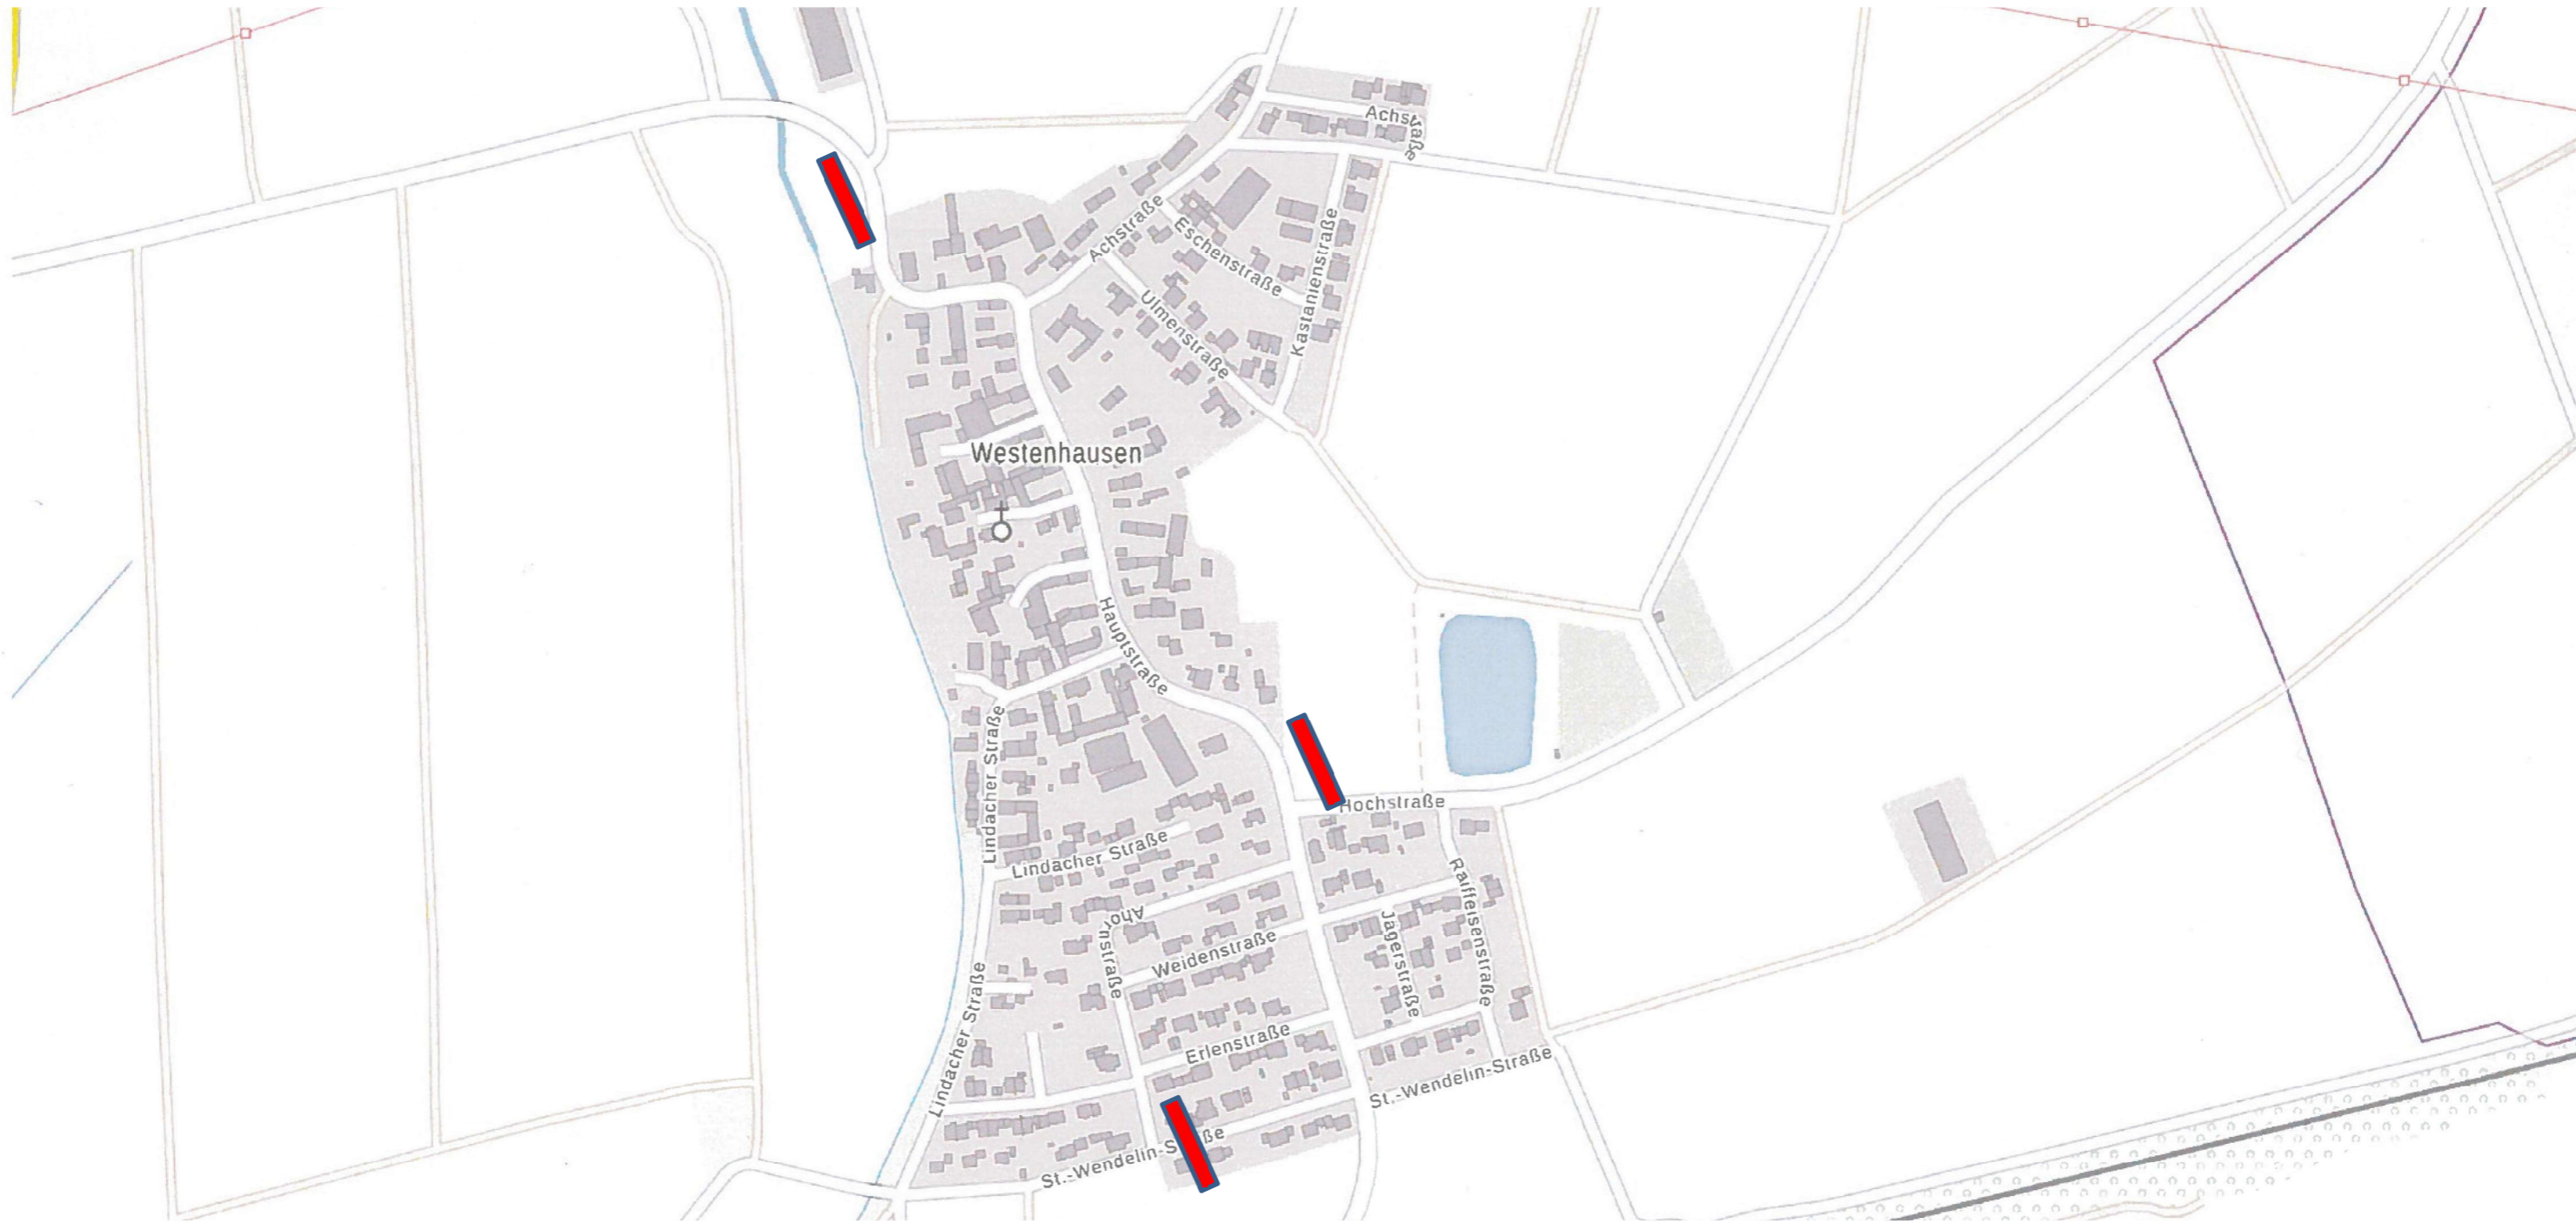

-  = einseitig 4 Meter 6 Plakate
-  = Bauzaun
-  = zweiseitig insgesamt 4 Plakate
-  = einseitig 2 Plakate

E45
9

0 20 40 80m
Maßstab 1:5.000
Gedruckt am 13.09.2019 09:37
http://www.dvg.de/72044

Veröffentlichung nur mit Erlaubnis des Herausgebers

Westenhäuser

Achstraße

Achstraße

Eschenstraße

Umenstraße

Kastanienstraße

Hauptstraße

Lindacher Straße

Lindacher Straße

Ahostraße

Weidenstraße

Erlenstraße

St.-Wendelin-Straße

Hochstraße

Ralfisenstraße

Jägerstraße

St.-Wendelin-Straße