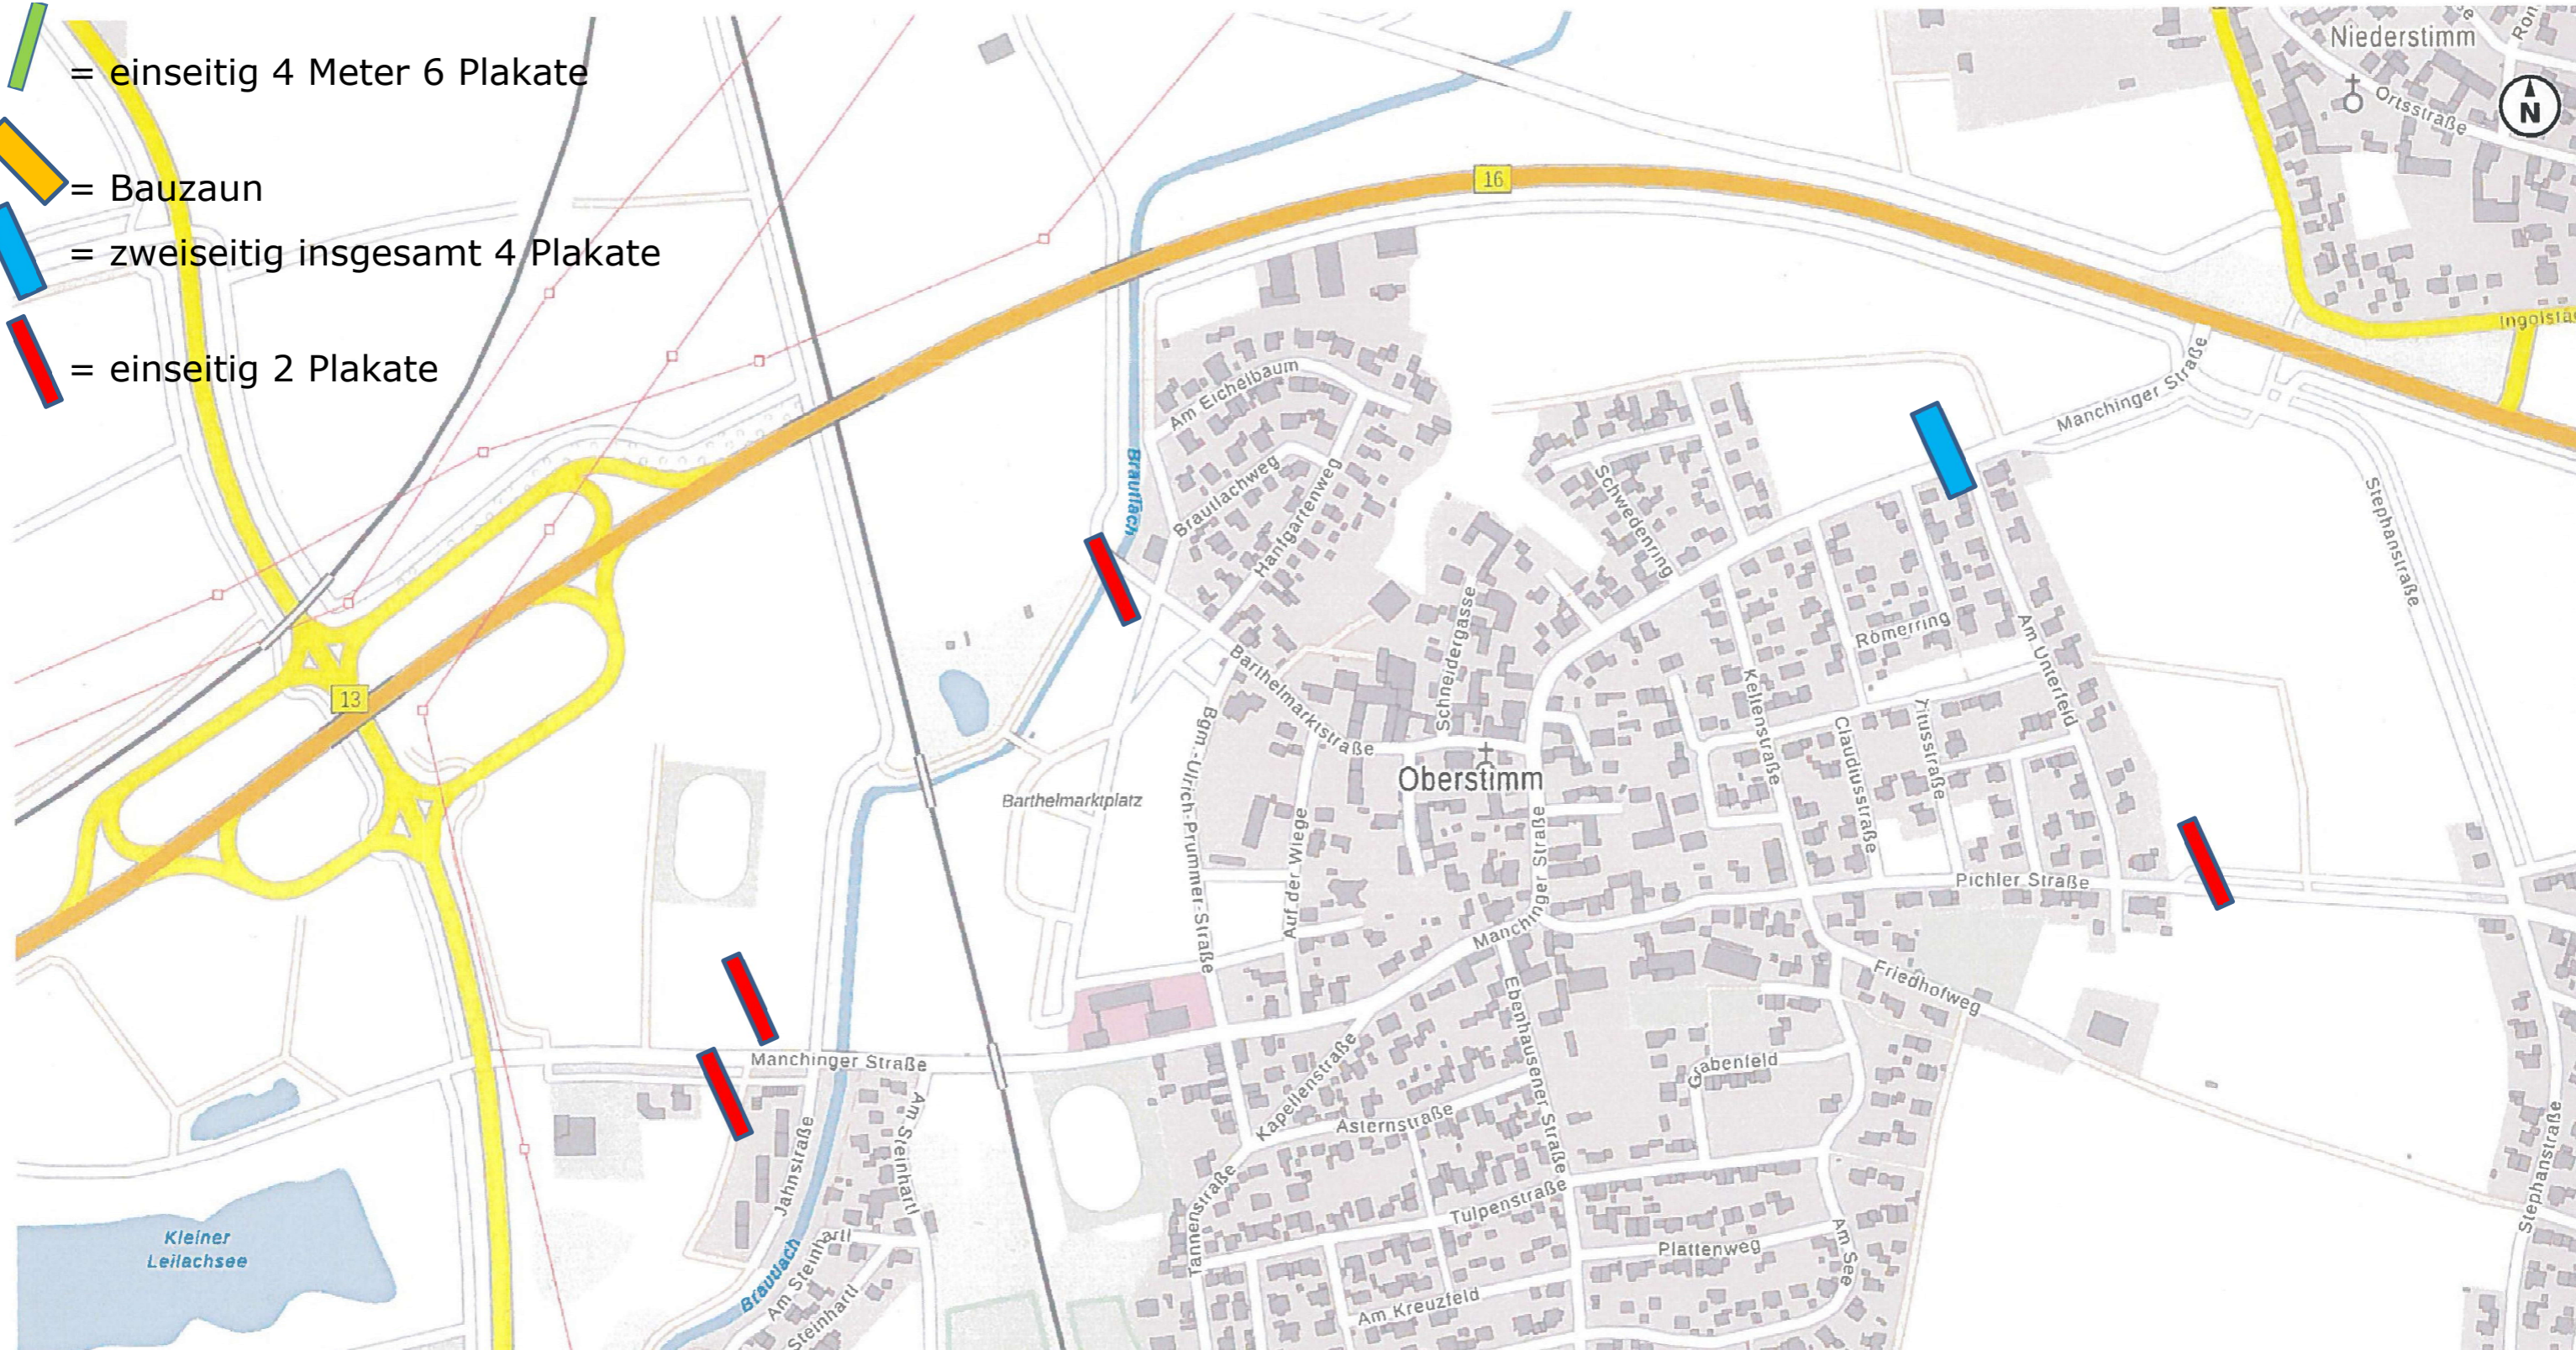

-  = einseitig 4 Meter 6 Plakate
-  = Bauzaun
-  = zweiseitig insgesamt 4 Plakate
-  = einseitig 2 Plakate

E45
9

0 20 40 80m
Maßstab 1:5.000
Gedruckt am 13.09.2019 09:37
http://www.dvg.de/72044

Veröffentlichung nur mit Erlaubnis des Herausgebers

Westenhäuser

Achstraße

Achstraße

Eschenstraße

Umenstraße

Kastanienstraße

Hauptstraße

Lindacher Straße

Lindacher Straße

Ahostraße

Weidenstraße

Erlenstraße

St.-Wendelin-Straße

Hochstraße

Ralfisenstraße

Jägerstraße

St.-Wendelin-Straße