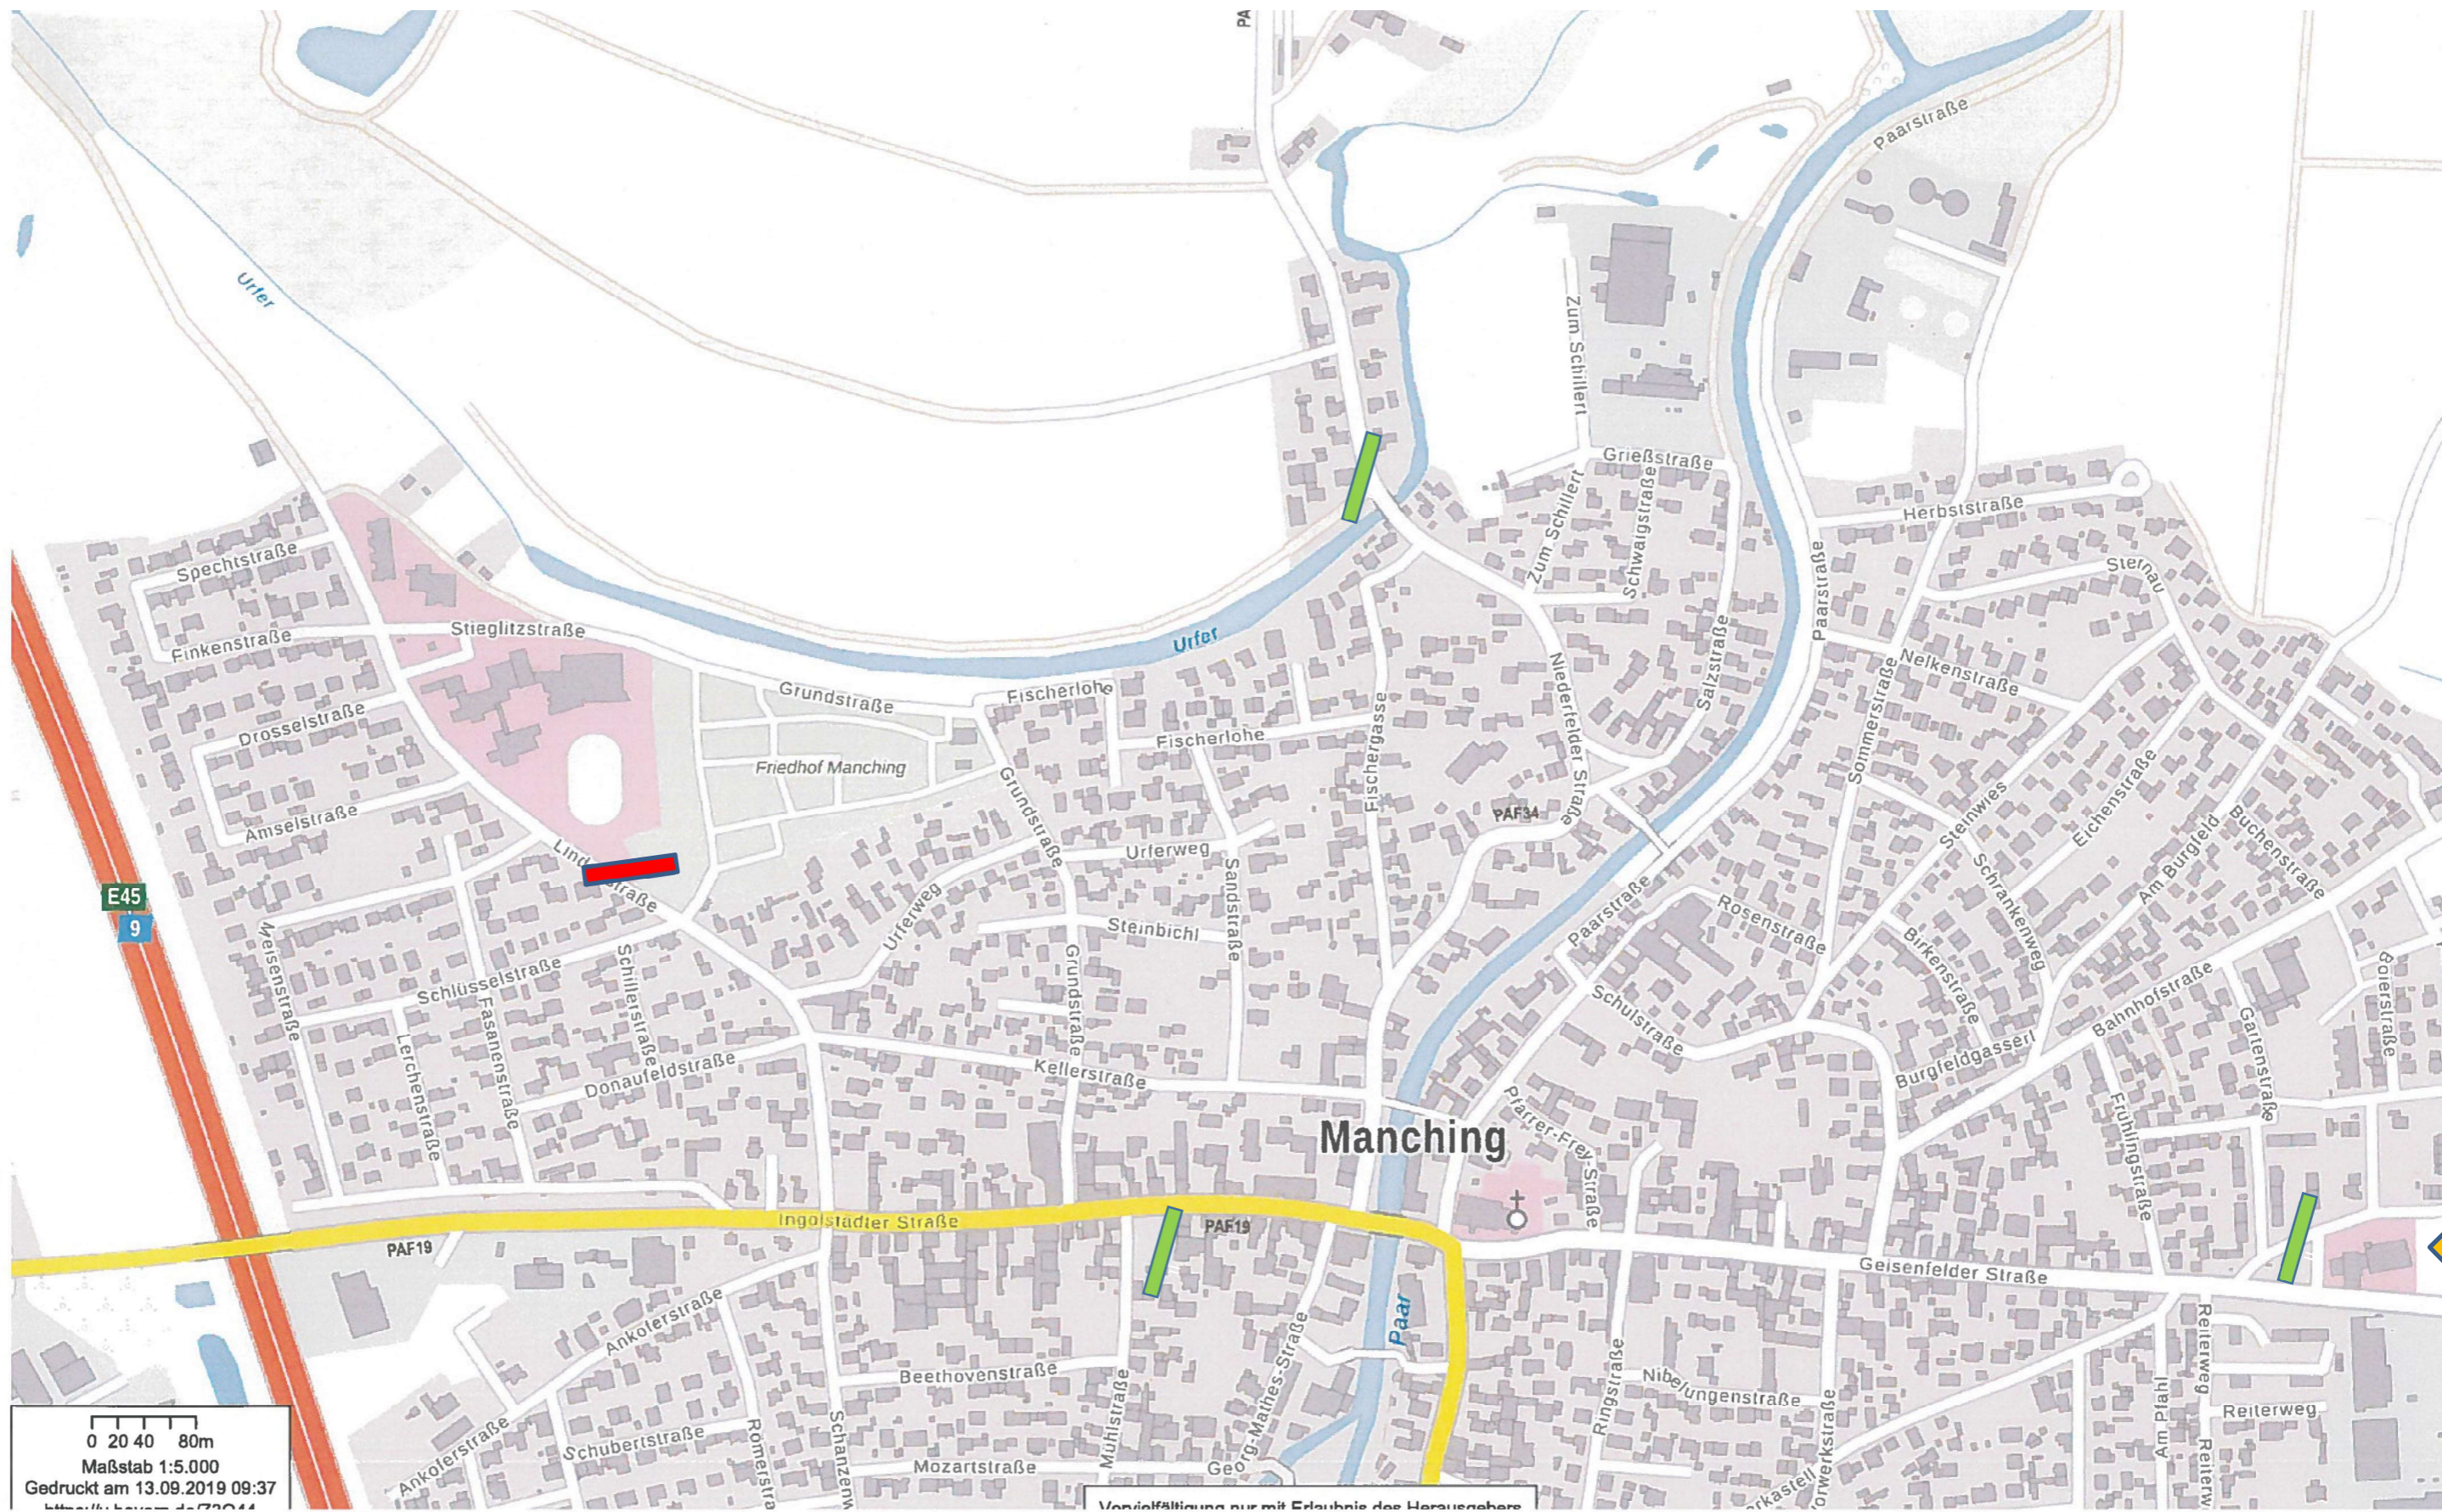

-  = einseitig 4 Meter 6 Plakate
-  = Bauzaun
-  = zweiseitig insgesamt 4 Plakate
-  = einseitig 2 Plakate

E45
9

0 20 40 80m
Maßstab 1:5.000
Gedruckt am 13.09.2019 09:37
http://www.dvg.de/72044

Veröffentlichung nur mit Erlaubnis des Herausgebers

Westenhäuser

Achstraße

Achstraße

Eschenstraße

Umenstraße

Kastanienstraße

Hauptstraße

Lindacher Straße

Lindacher Straße

Ahostraße

Weidenstraße

Erlenstraße

St.-Wendelin-Straße

Hochstraße

Ralfisenstraße

Jägerstraße

St.-Wendelin-Straße