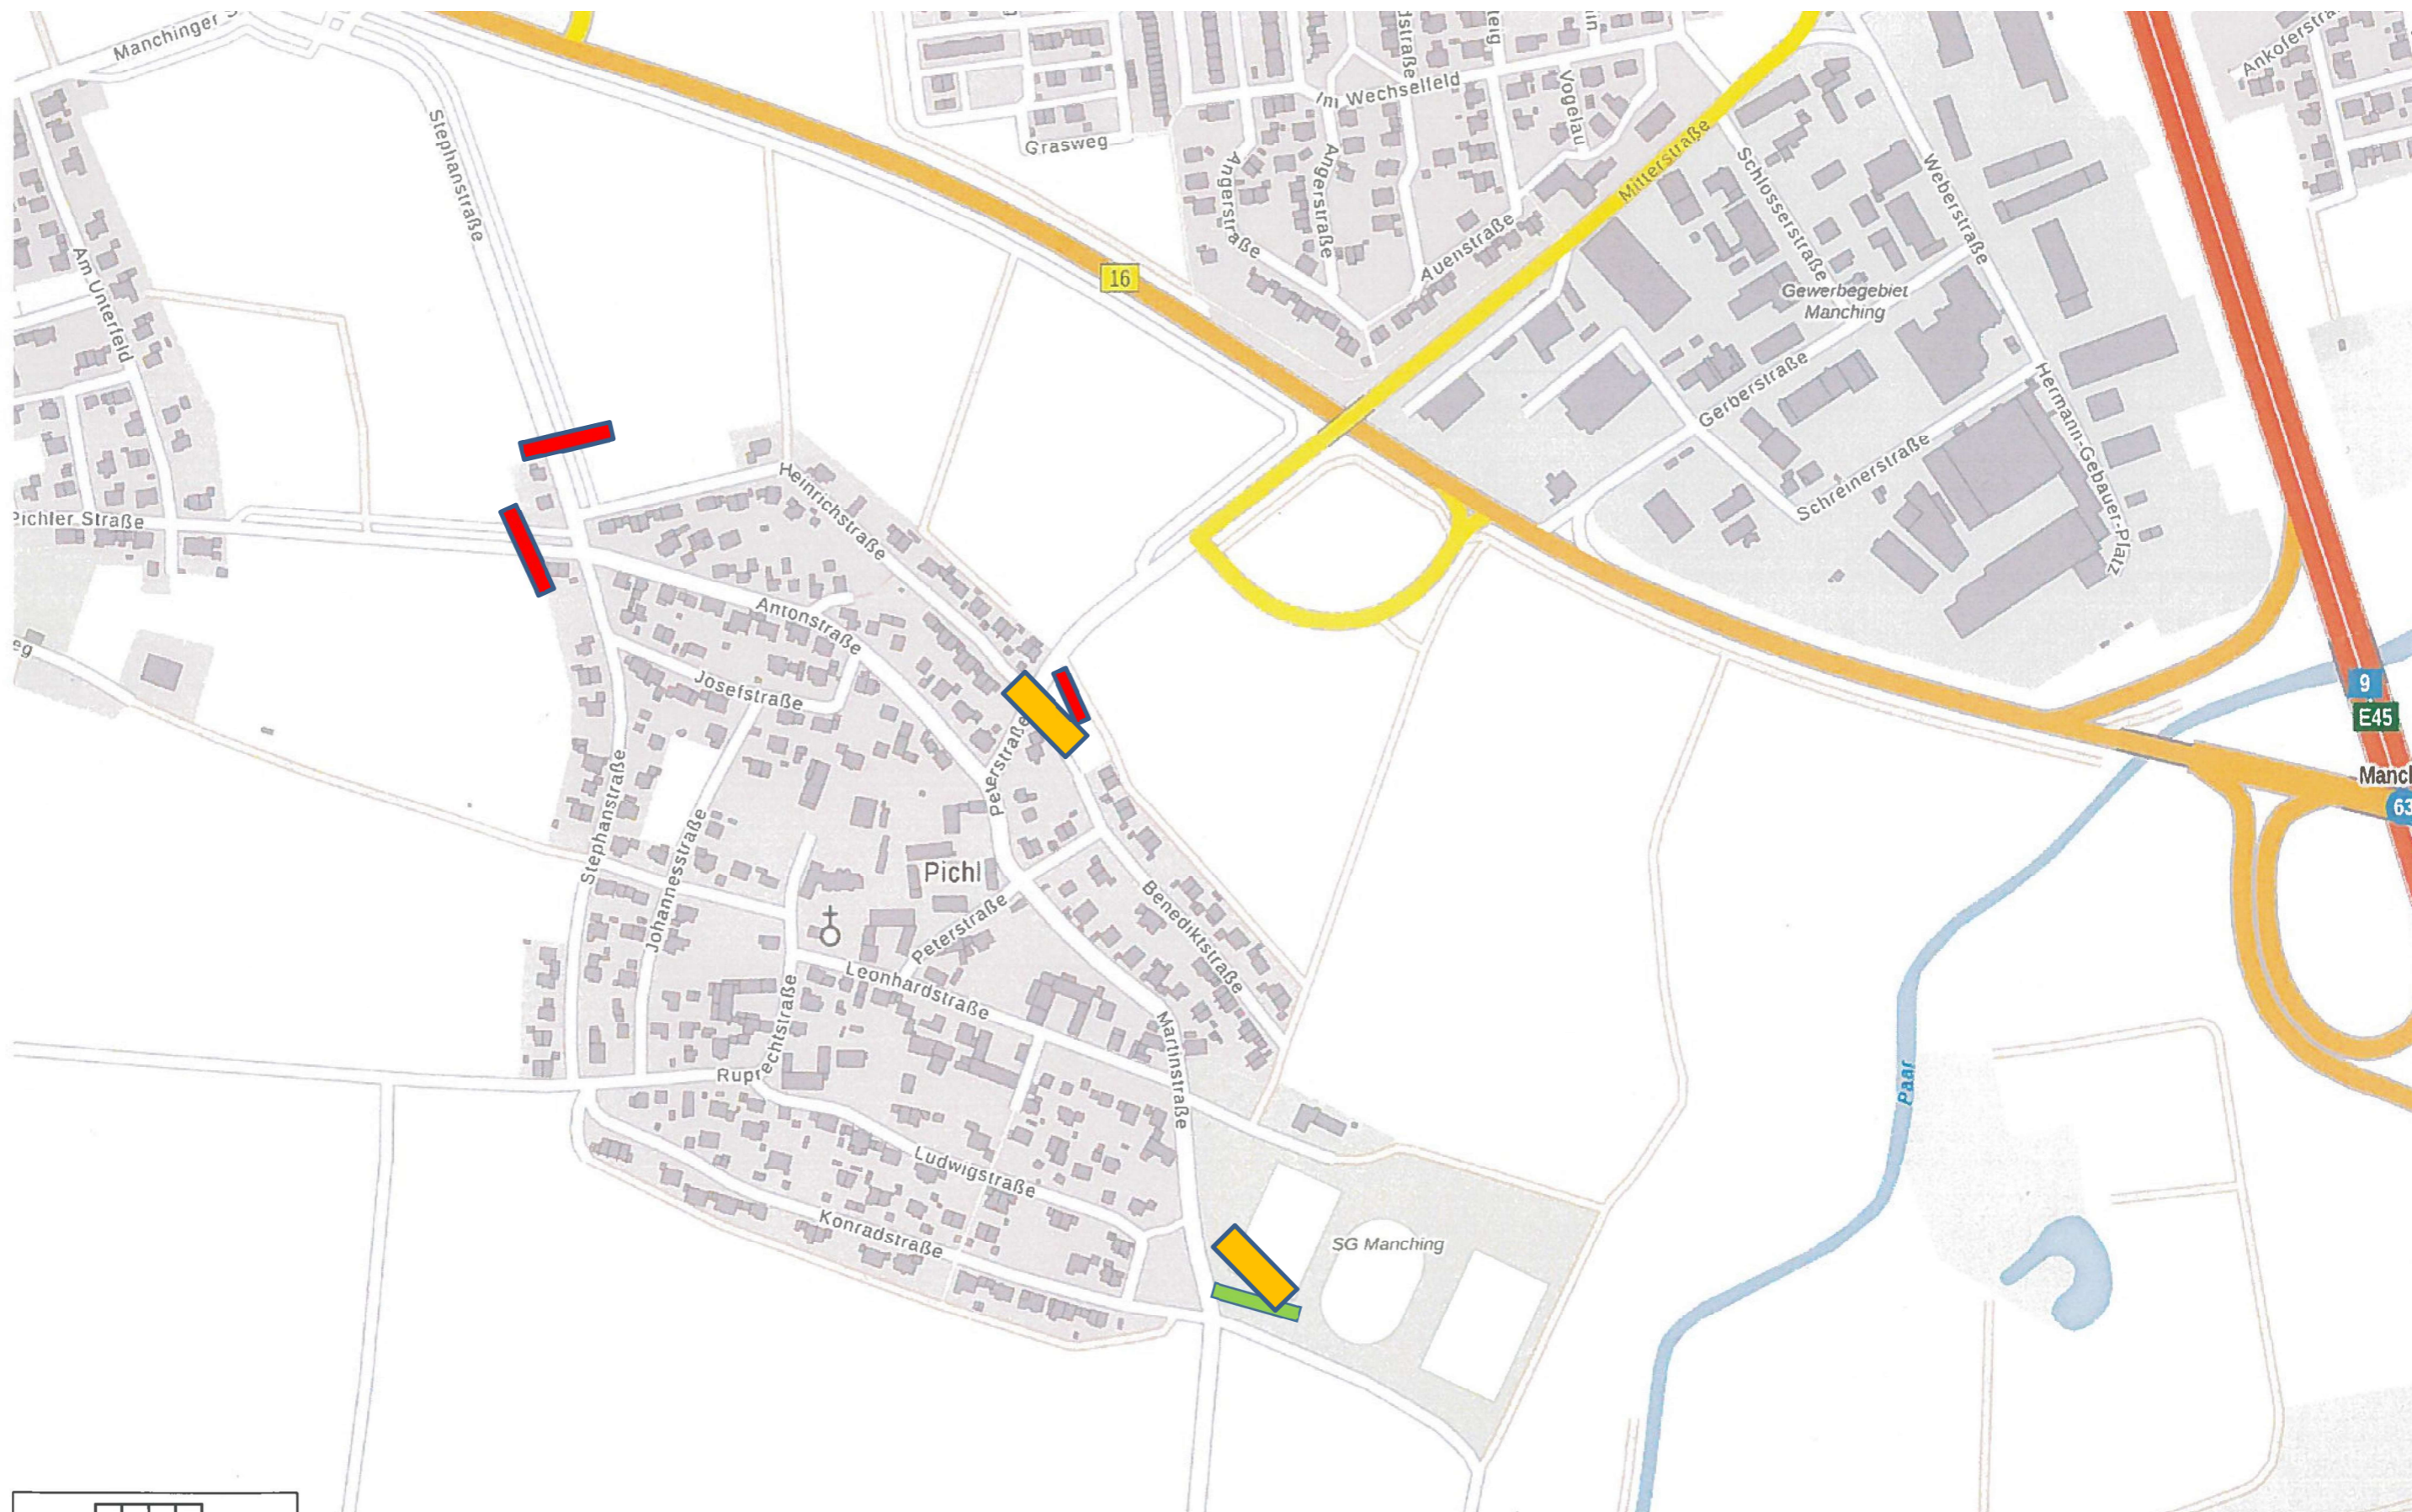

-  = einseitig 4 Meter 6 Plakate
-  = Bauzaun
-  = zweiseitig insgesamt 4 Plakate
-  = einseitig 2 Plakate

E45
9

0 20 40 80m
Maßstab 1:5.000
Gedruckt am 13.09.2019 09:37
http://www.dvg.de/72044

Veröffentlichung nur mit Erlaubnis des Herausgebers

Westenhäuser

Achstraße

Achstraße

Eschenstraße

Umenstraße

Kastanienstraße

Hauptstraße

Lindacher Straße

Lindacher Straße

Ahostraße

Weidenstraße

Erlenstraße

St.-Wendelin-Straße

Hochstraße

Ralfisenstraße

Jägerstraße

St.-Wendelin-Straße