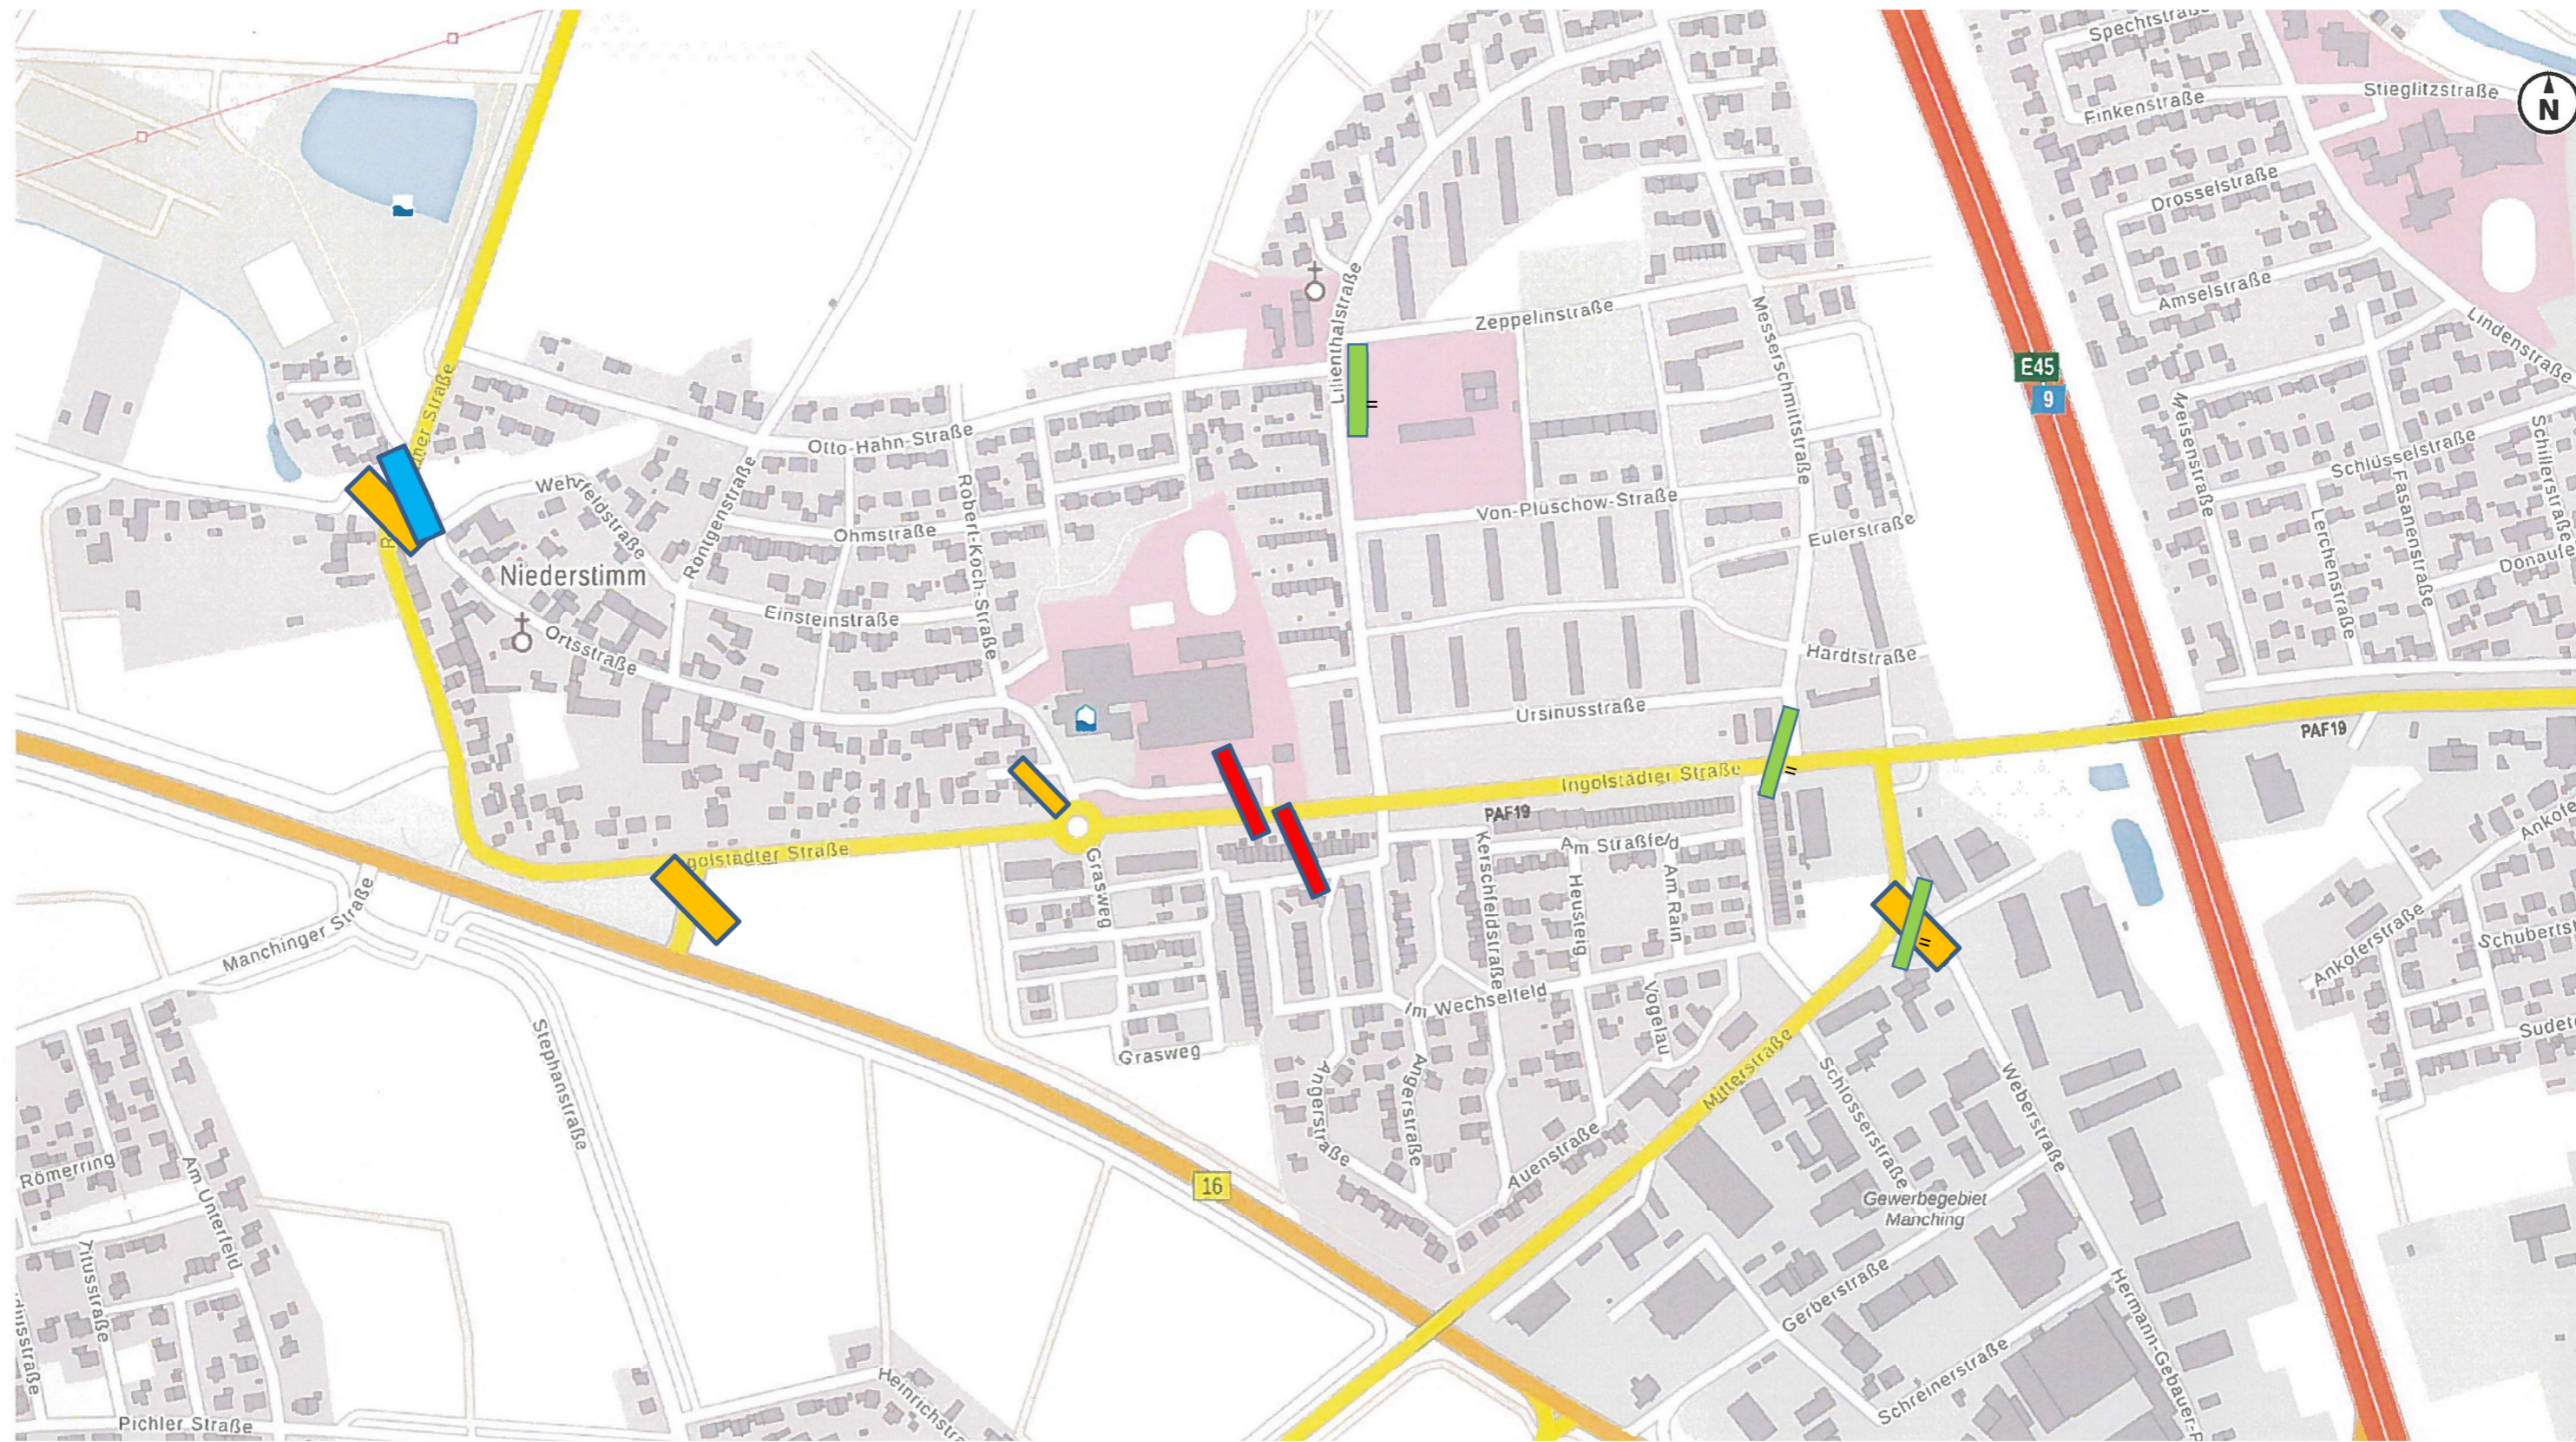

-  = einseitig 4 Meter 6 Plakate
-  = Bauzaun
-  = zweiseitig insgesamt 4 Plakate
-  = einseitig 2 Plakate

E45
9

0 20 40 80m
Maßstab 1:5.000
Gedruckt am 13.09.2019 09:37
http://www.dvg.de/72044

Veröffentlichung nur mit Erlaubnis des Herausgebers

Westenhäuser

Achstraße

Achstraße

Eschenstraße

Umenstraße

Kastanienstraße

Hauptstraße

Lindacher Straße

Lindacher Straße

Ahostraße

Weidenstraße

Erlenstraße

St.-Wendelin-Straße

Hochstraße

Ralfisenstraße

Jägerstraße

St.-Wendelin-Straße