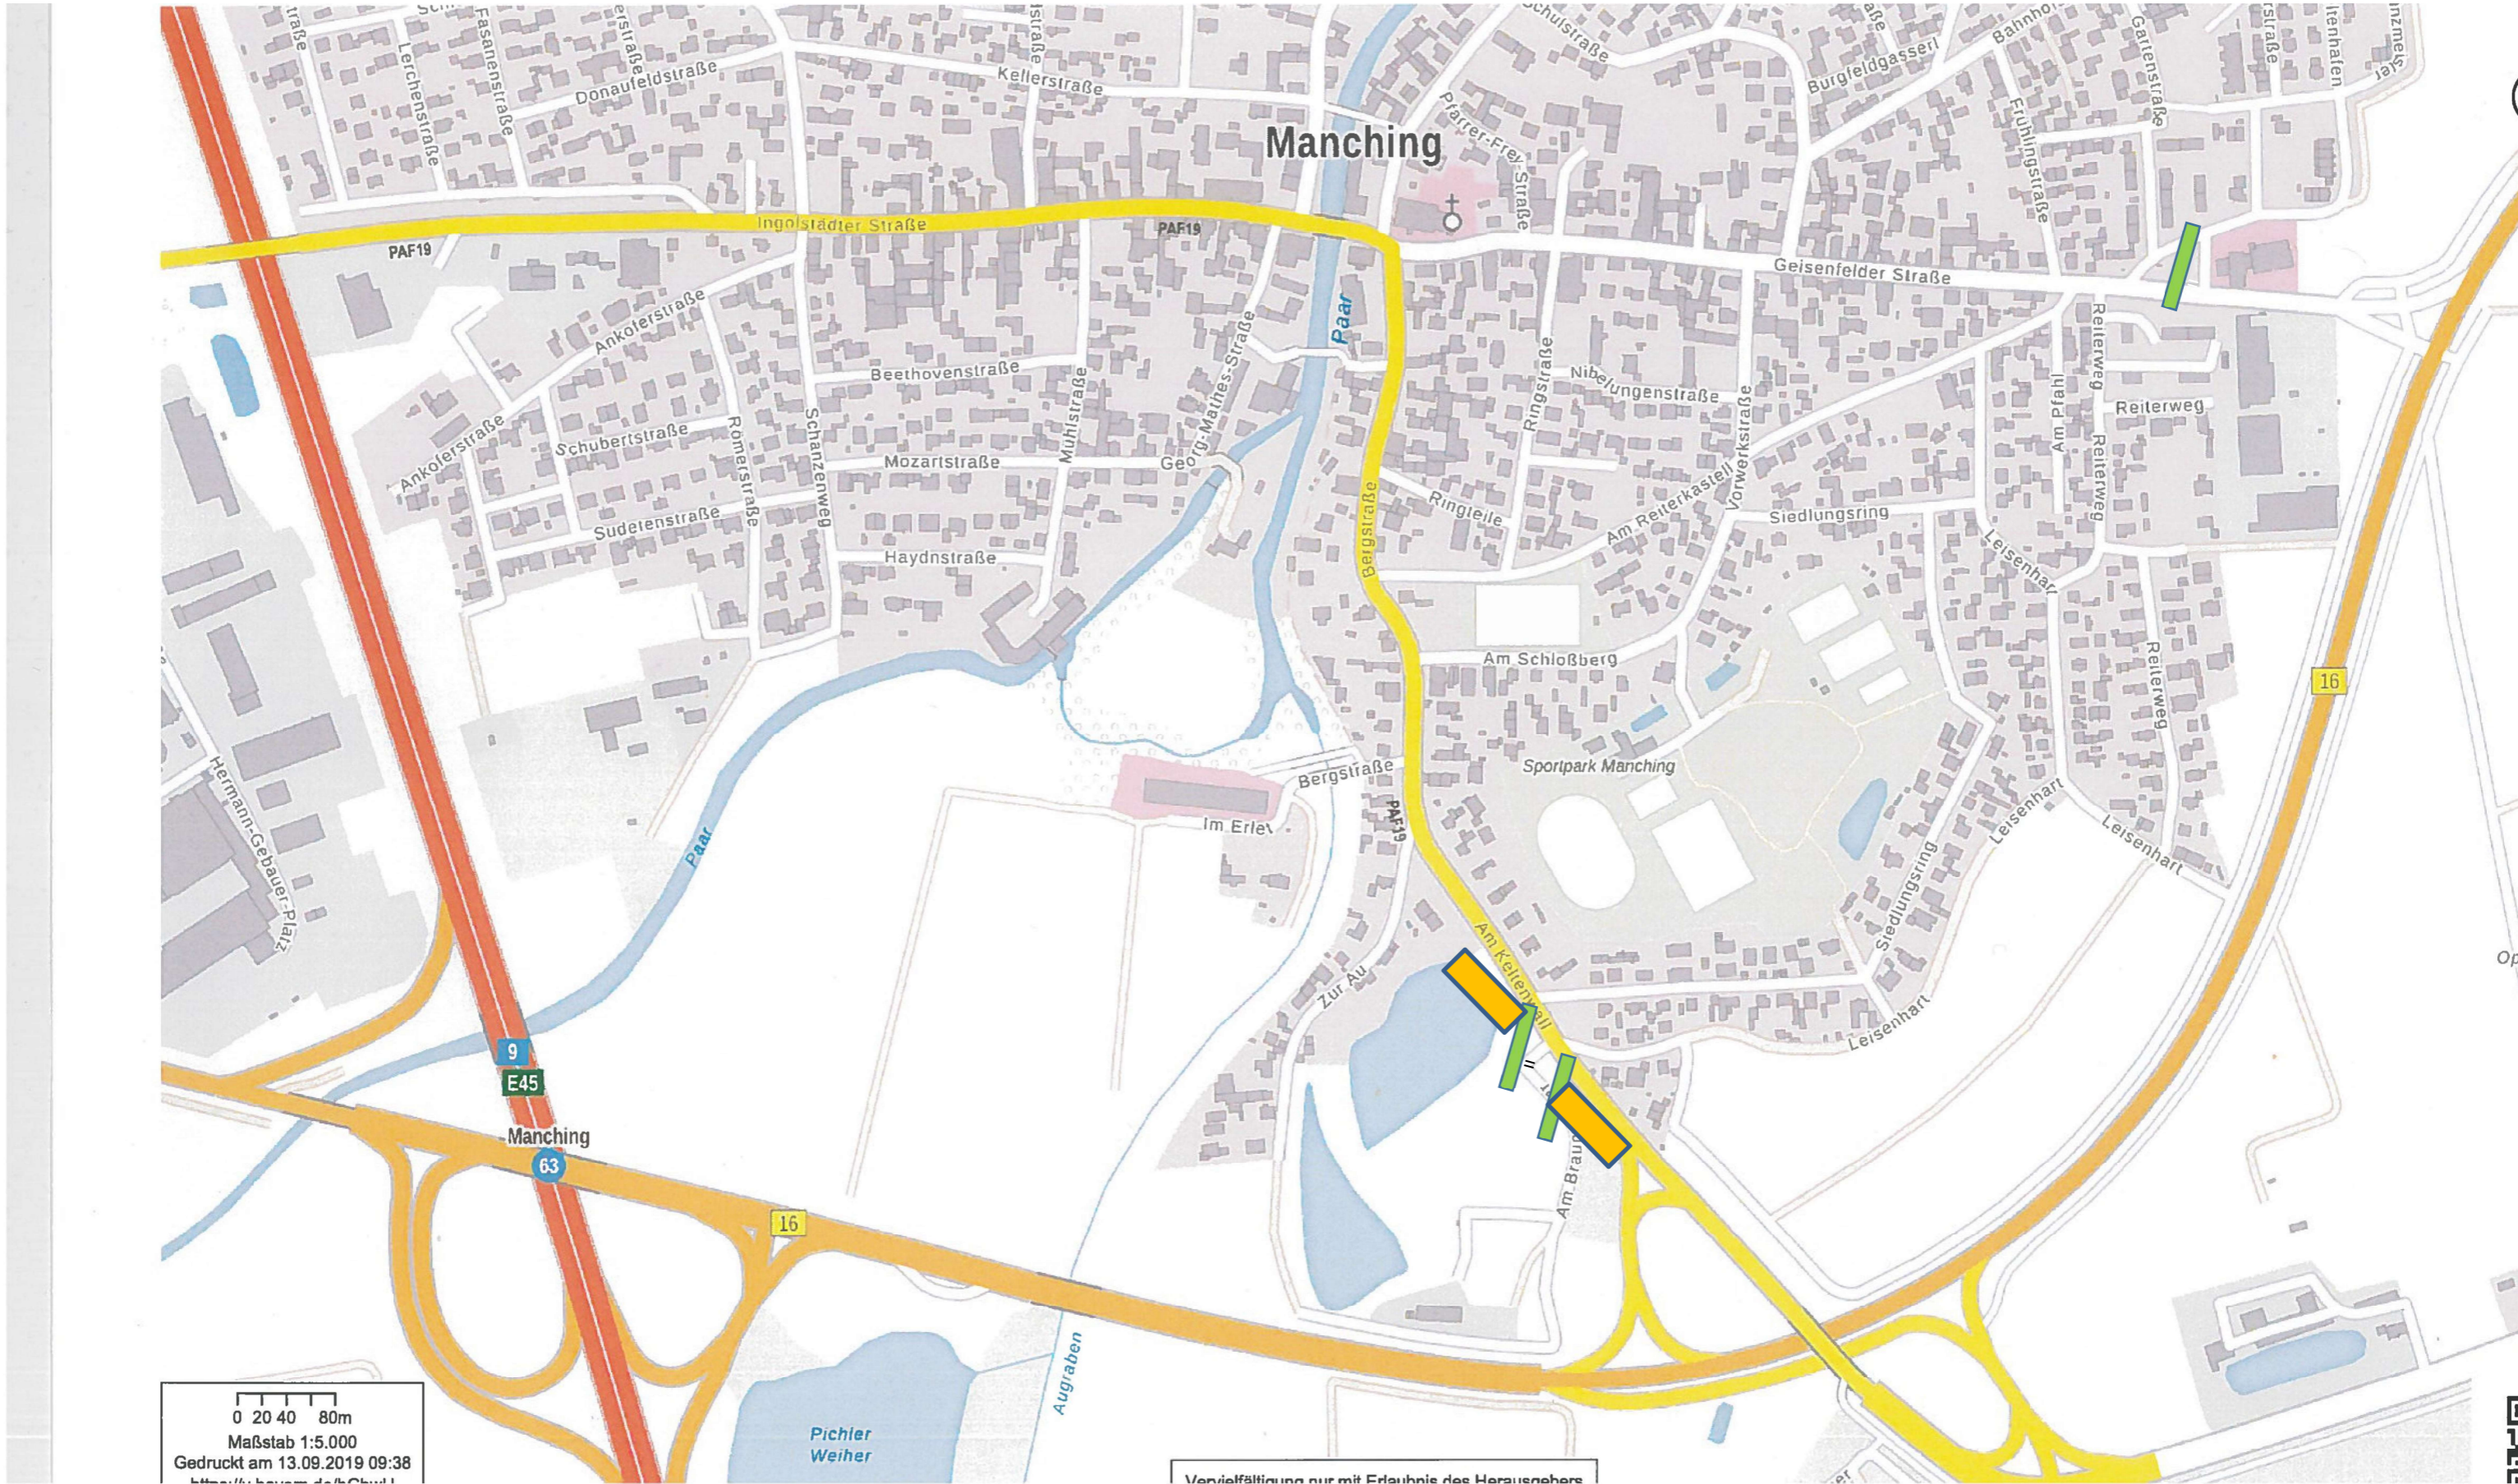

-  = einseitig 4 Meter 6 Plakate
-  = Bauzaun
-  = zweiseitig insgesamt 4 Plakate
-  = einseitig 2 Plakate

E45
9

0 20 40 80m
Maßstab 1:5.000
Gedruckt am 13.09.2019 09:37
http://www.dvg.de/72044

Veröffentlichung nur mit Erlaubnis des Herausgebers

Westenhäuser

Achstraße

Achstraße

Eschenstraße

Umenstraße

Kastanienstraße

Hauptstraße

Lindacher Straße

Lindacher Straße

Ahostraße

Weidenstraße

Erlenstraße

St.-Wendelin-Straße

Hochstraße

Ralfisenstraße

Jägerstraße

St.-Wendelin-Straße