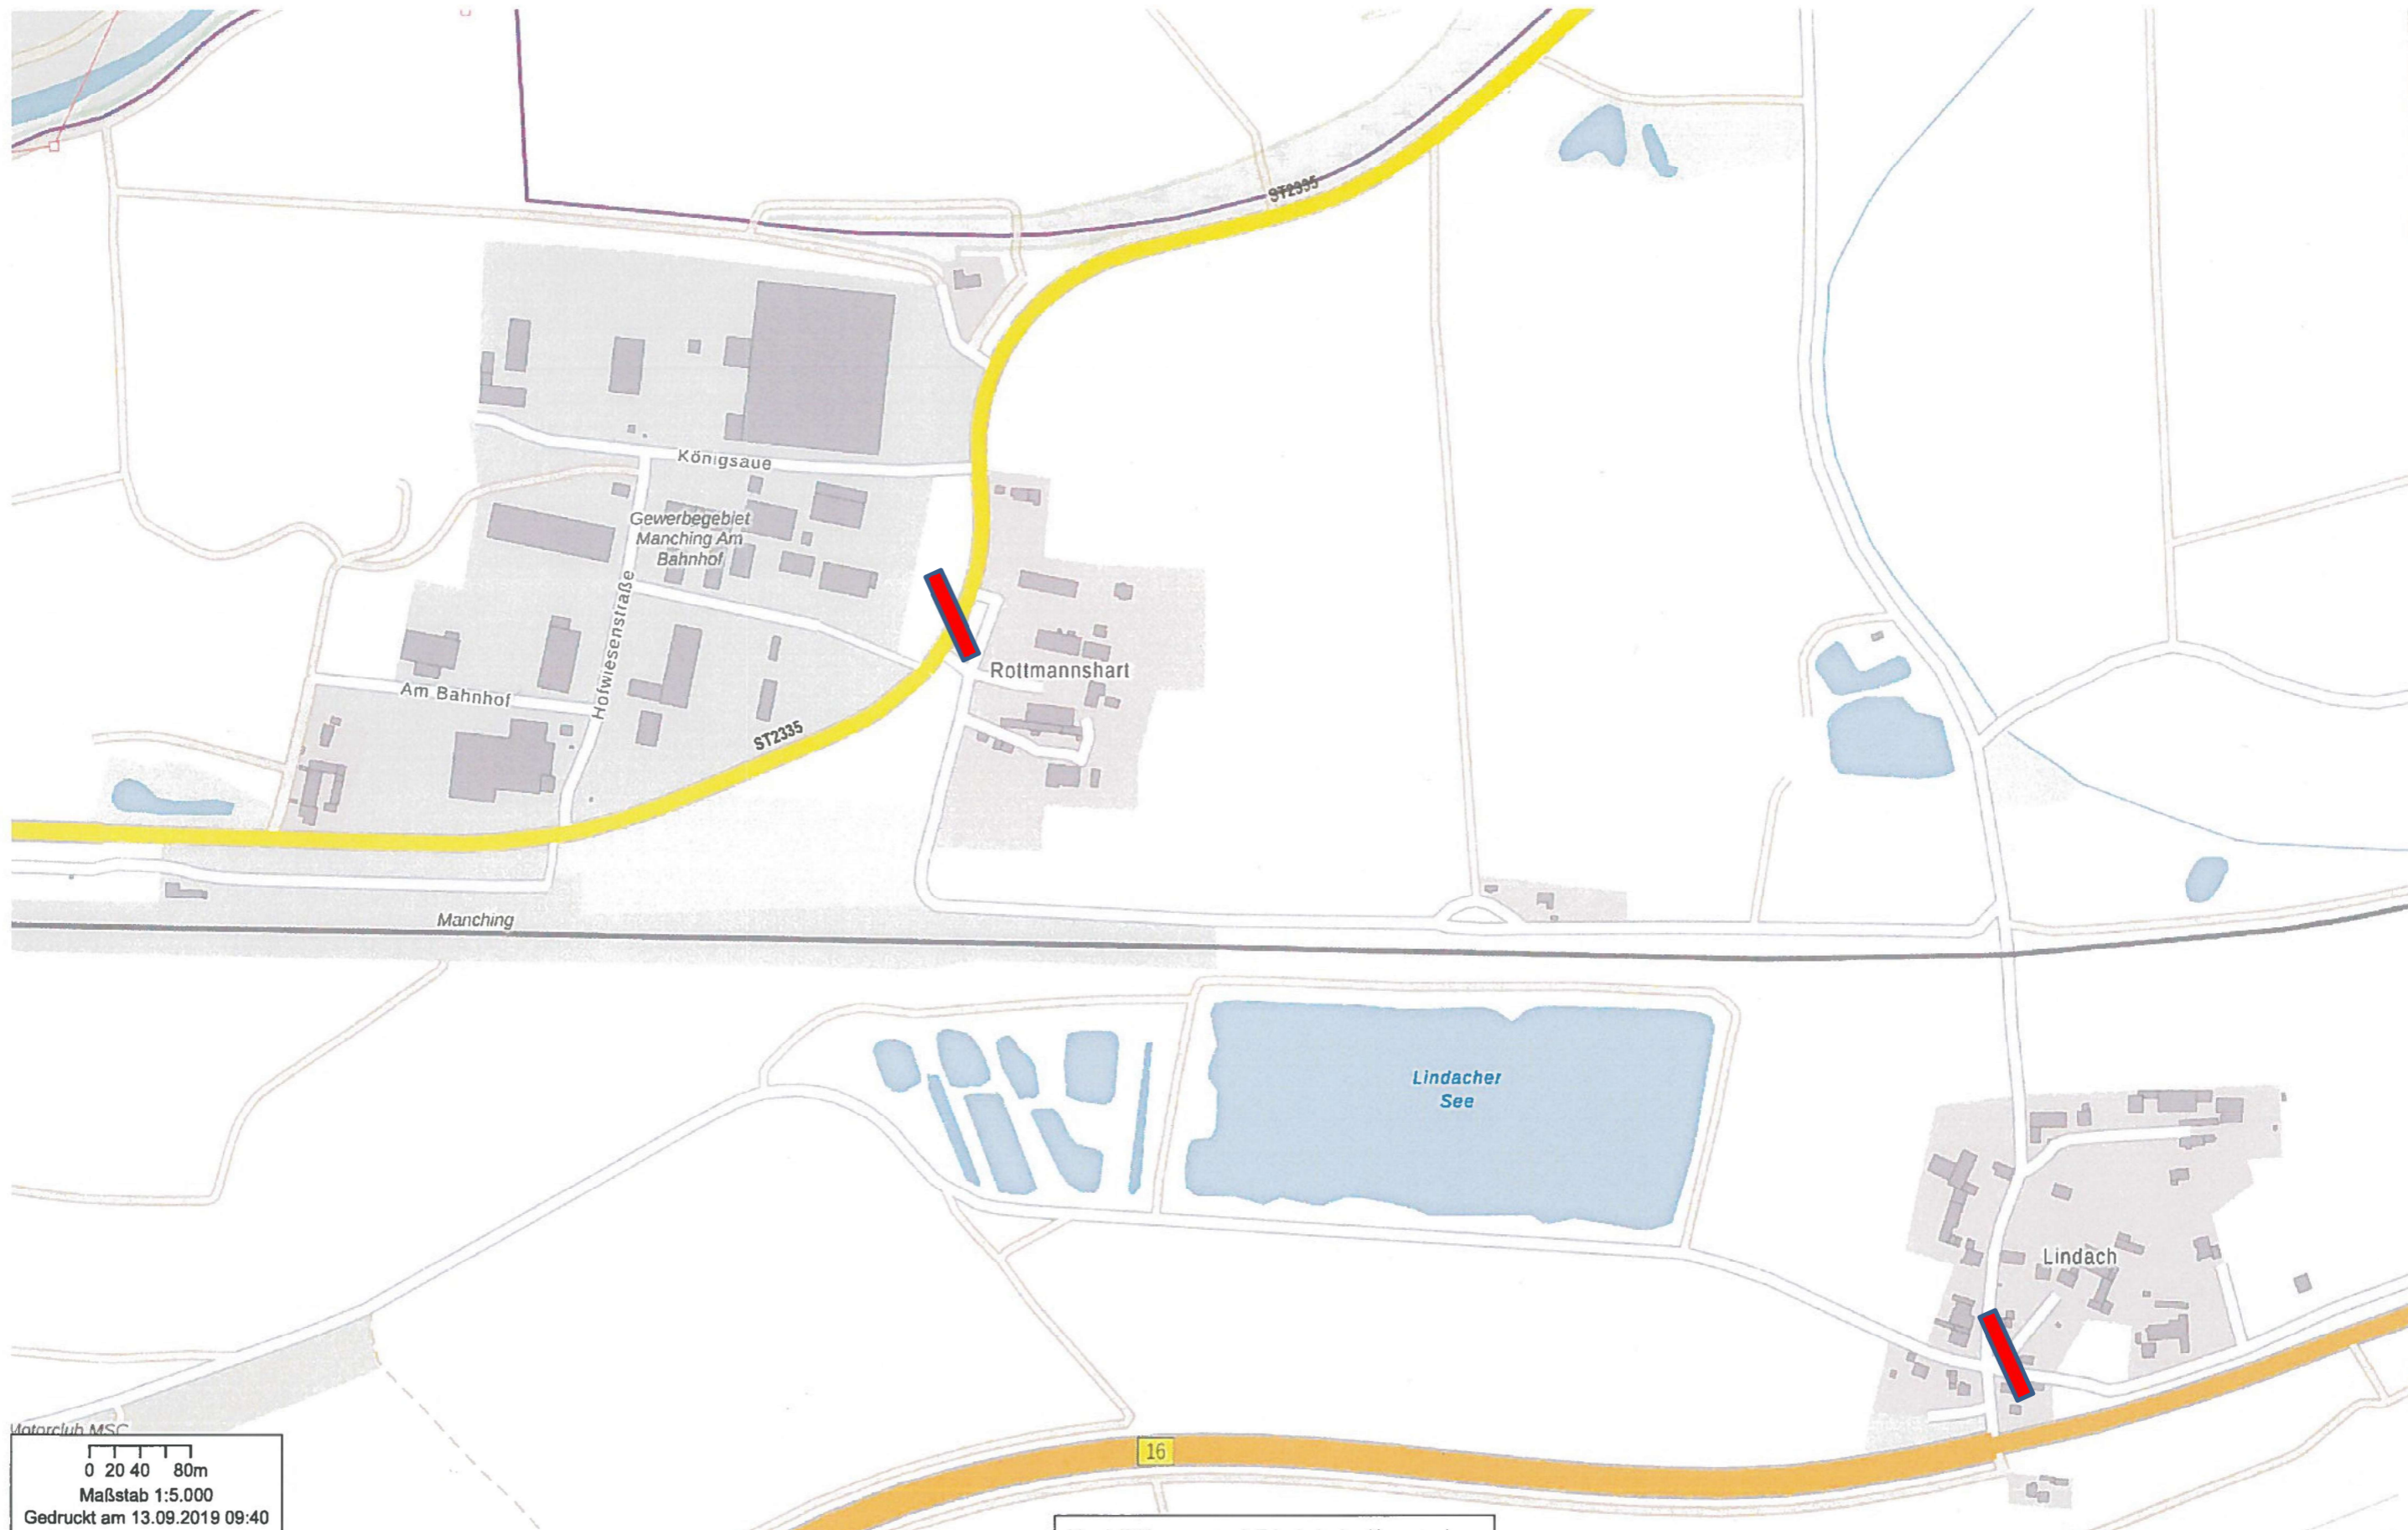

Motorclub MSC
0 20 40 80m
Maßstab 1:5.000
Gedruckt am 13.09.2019 09:40