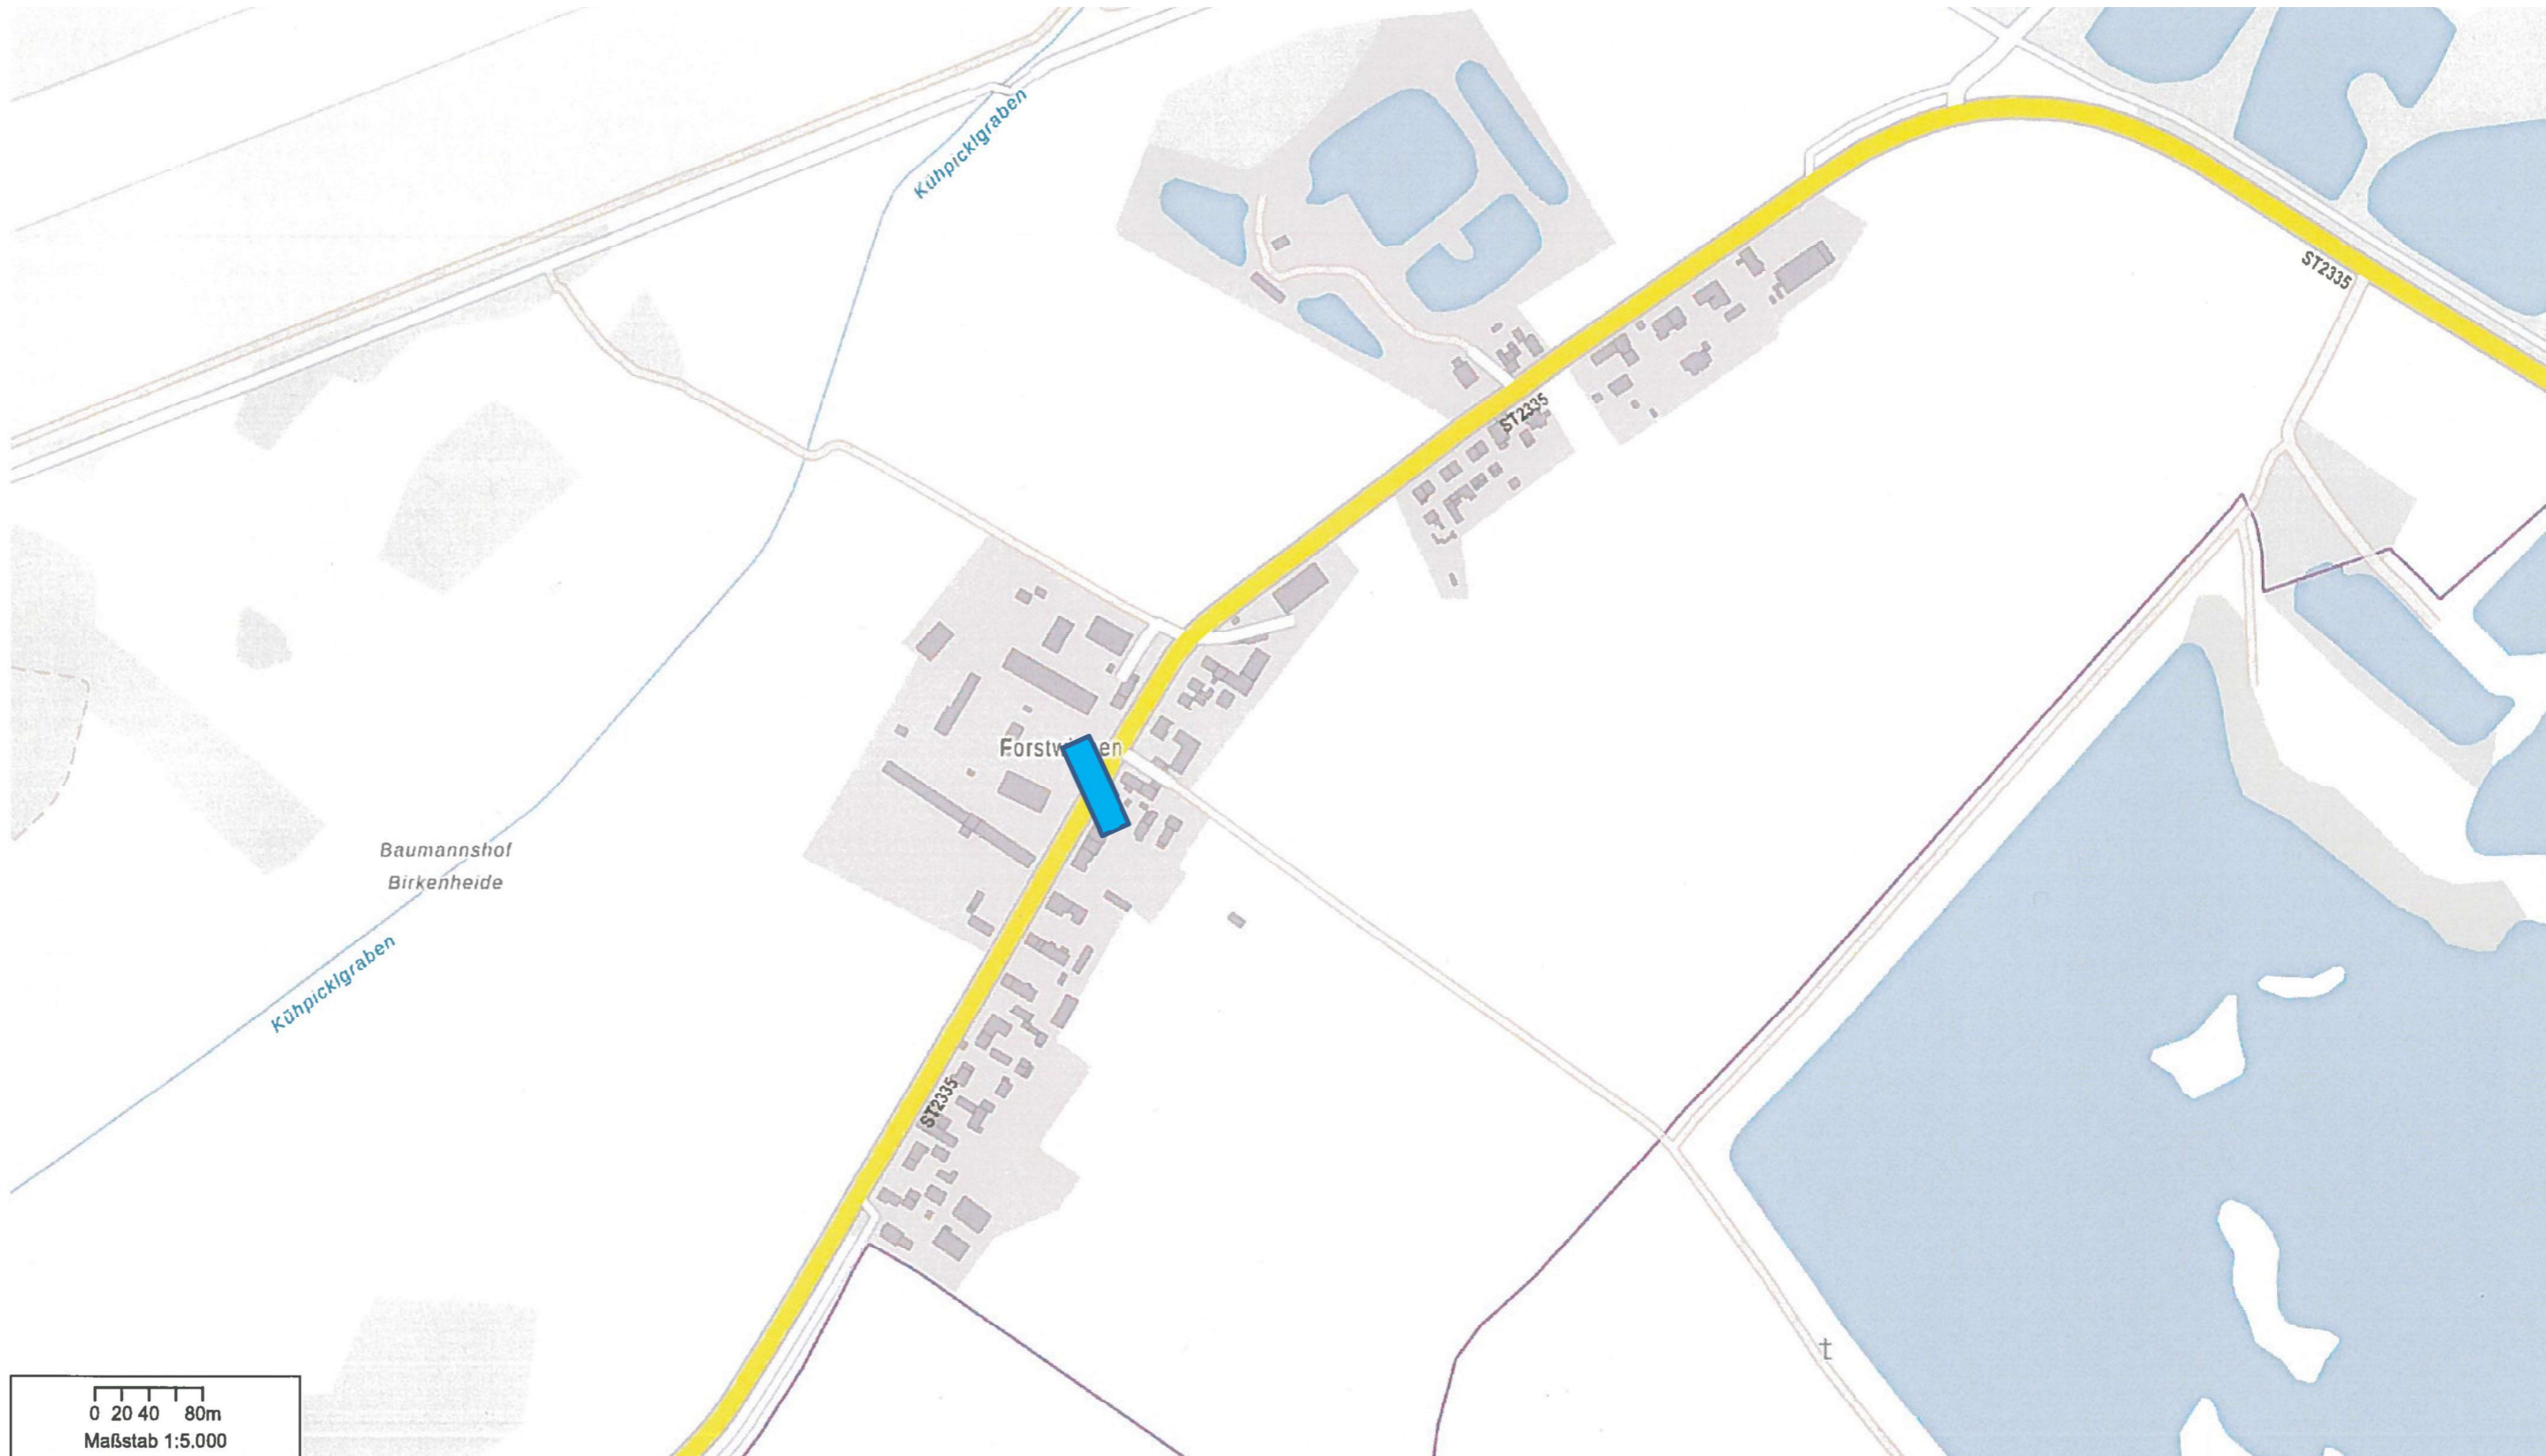

0 20 40 80m
Maßstab 1:5.000