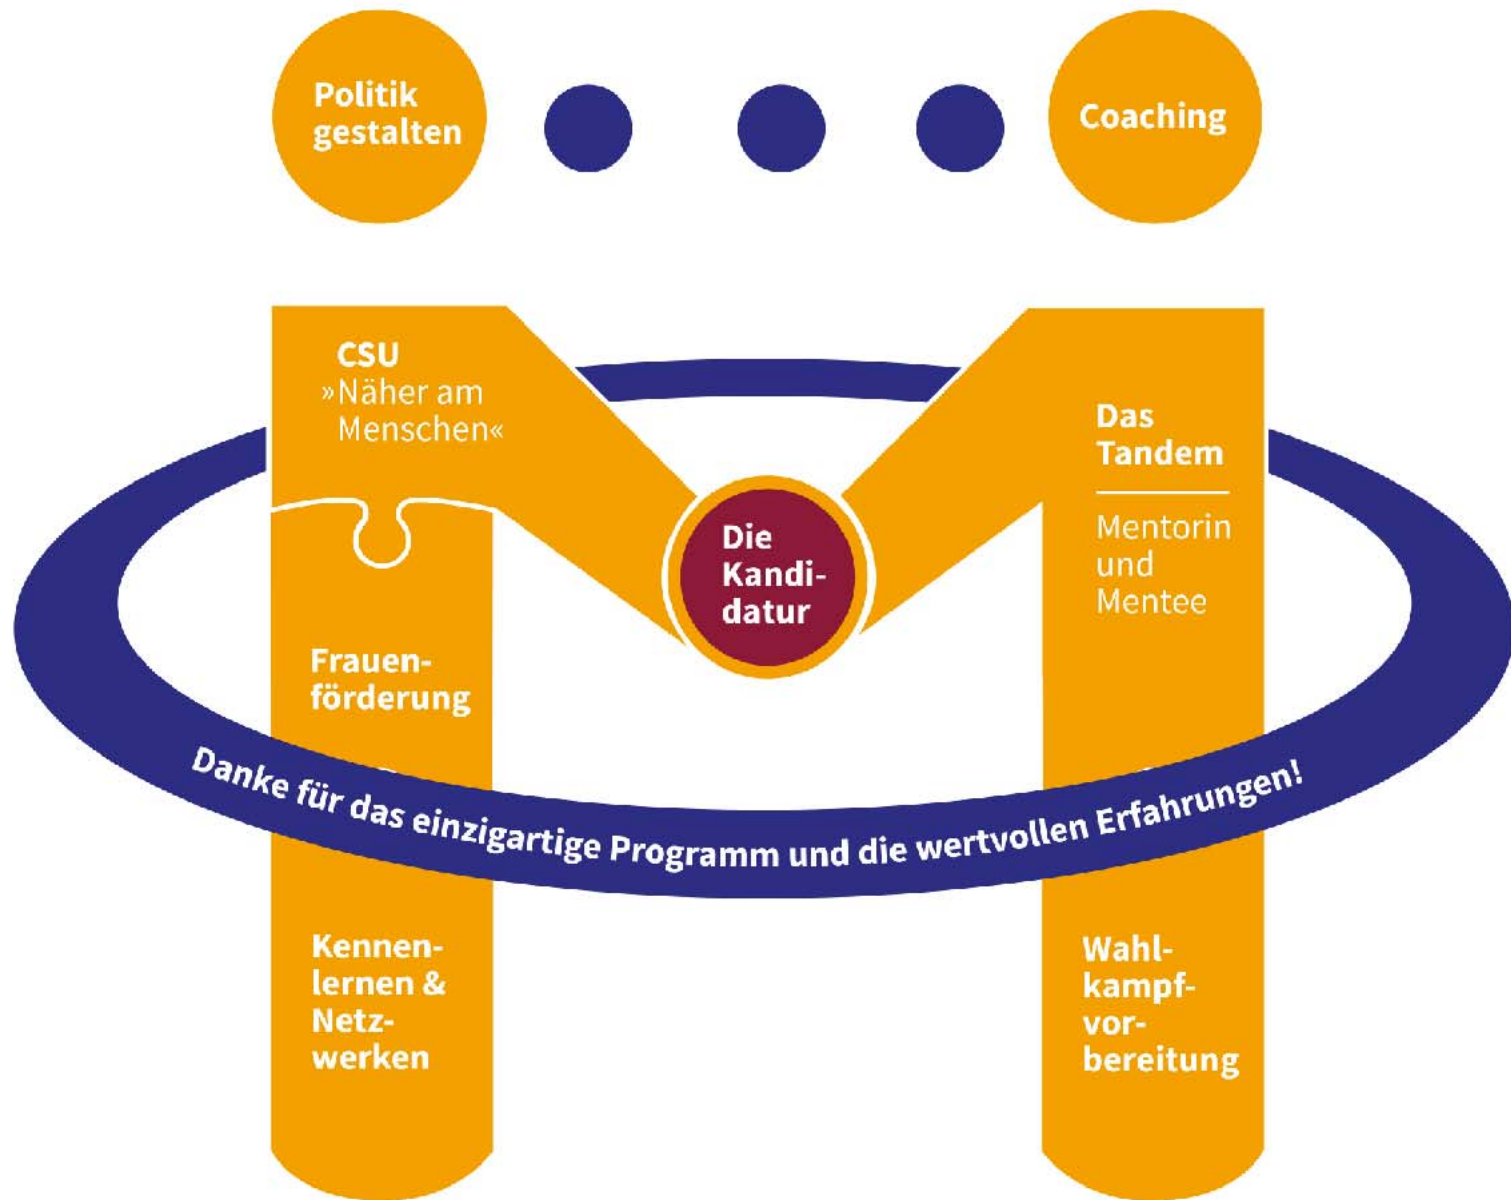

Das
Tandem

Mentorin
und
Mentee

Wahl-
kampf-
vor-
bereitung

Mentoring-Programm⁴

2013/2014

Mentoring-Programm⁴

2013/2014

Mentoring-Programm⁴

2013/2014

CSU-BEZIRKSPARTEITAG 06.07.2013

LOUNGE IN THE CITY, GEROLZHOFEN 26.06.2013

Mentoring-Programm⁴
2013/2014
FIT FÜR DIE POLITISCHE ZUKUNFT

CSU-PARTEITAG 22.11.2013

„MEHR FRAUEN IN DIE POLITIK“, KLOSTER BANZ